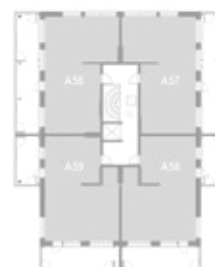

8. krs

9. krs

YKSIÖ 33,0 m²

AS OY TURUN TEHTAANPIIHAN RUNAR | KETARANTIE 27 | 20100 TURKU

ASUNTO A9 3.krs

ASUNTO A33 6.krs

HUONEISTOPOHJA

Mittakaava 1:100 5m