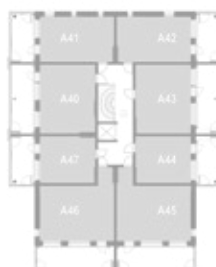

KOLMIO 70,0 m²

AS OY TURUN TEHTAANPIHAN RUNAR | KETARANTIE 27 | 20100 TURKU

ASUNTO A59 9.krs

HUONEISTOPOHJA

Mittakaava 1:100 5m

KERROSPOHJAT

3. krs