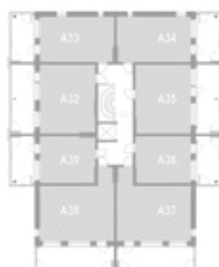

YKSIÖ 33,0 m²

AS OY TURUN TEHTAANPIIHAN RUNAR | KETARANTIE 27 | 20100 TURKU

ASUNTO A2 2.krs

HUONEISTOPOHJA

KERROSPOHJAT

2. krs