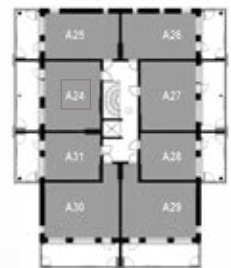

KAKSIO 37,5 m²

AS OY TURUN TEHTAANPIIHAN RUNAR | KETARANTIE 27 | 20100 TURKU

ASUNTO A1 2.krs
ASUNTO A8 3.krs
ASUNTO A16 4.krs
ASUNTO A24 5.krs

ASUNTO A32 6.krs
ASUNTO A40 7.krs
ASUNTO A48 8.krs

HUONEISTOPOHJA

KERROSPOHJAT