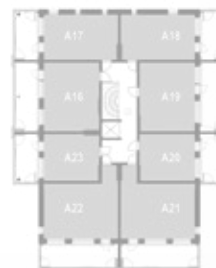

YKSIÖ 33,0 m²

AS OY TURUN TEHTAANPIIHAN RUNAR | KETARANTIE 27 | 20100 TURKU

ASUNTO A26 5.krs

ASUNTO A50 8.krs

HUONEISTOPOHJA

KERROSPOHJAT