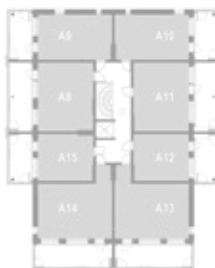

KOLMIO 70,0 m²

AS OY TURUN TEHTAANPIHAN RUNAR | KETARANTIE 27 | 20100 TURKU

ASUNTO A58 9.krs

HUONEISTOPOHJA

Mittakaava 1:100 5m

KERROSPOHJAT