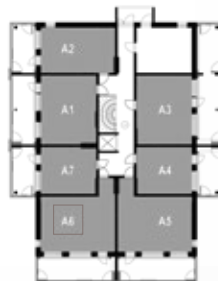

6. krs

KERROSPOHJAT