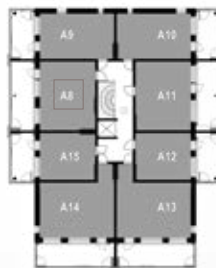

KAKSIO 37,5 m²

AS OY TURUN TEHTAANPIIHAN RUNAR | KETARANTIE 27 | 20100 TURKU

ASUNTO A1 2.krs
ASUNTO A8 3.krs
ASUNTO A16 4.krs
ASUNTO A24 5.krs

ASUNTO A32 6.krs
ASUNTO A40 7.krs
ASUNTO A48 8.krs

HUONEISTOPOHJA

KERROSPOHJAT