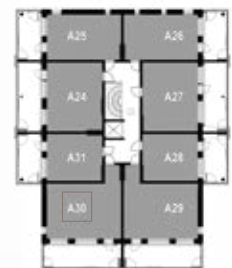

KAKSIO 43,5 m²

AS OY TURUN TEHTAANPIHAN RUNAR | KETARANTIE 27 | 20100 TURKU

ASUNTO A6 2.krs
ASUNTO A14 3.krs
ASUNTO A22 4.krs
ASUNTO A30 5.krs

ASUNTO A38 6.krs
ASUNTO A46 7.krs
ASUNTO A54 8.krs

HUONEISTOPOHJA

Mittakaava 1:100 5m

KERROSPOHJAT