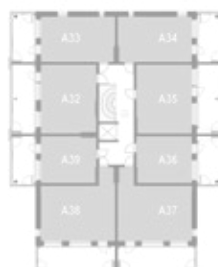

YKSIÖ 33,0 m²

AS OY TURUN TEHTAANPIIHAN RUNAR | KETARANTIE 27 | 20100 TURKU

ASUNTO A26 5.krs

ASUNTO A50 8.krs

HUONEISTOPOHJA

KERROSPOHJAT

2. krs