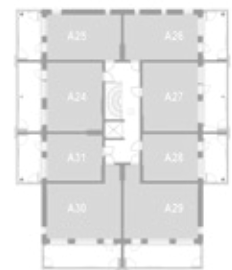

9. krs

KAKSIO 38,0 m²

AS OY TURUN TEHTAANPIIHAN RUNAR | KETARANTIE 27 | 20100 TURKU

ASUNTO A3 2.krs

HUONEISTOPOHJA

Mittakaava 1:100 5m

KERROSPOHJAT

2. krs

3. krs

4. krs

5. krs

6. krs

7. krs

8. krs

9. krs

KAKSIO 38,0 m²