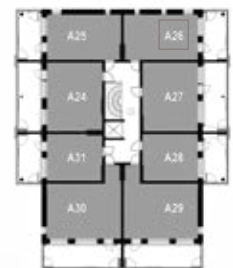

YKSIÖ 33,0 m²

AS OY TURUN TEHTAANPIIHAN RUNAR | KETARANTIE 27 | 20100 TURKU

ASUNTO A26 5.krs

ASUNTO A50 8.krs

HUONEISTOPOHJA

KERROSPOHJAT