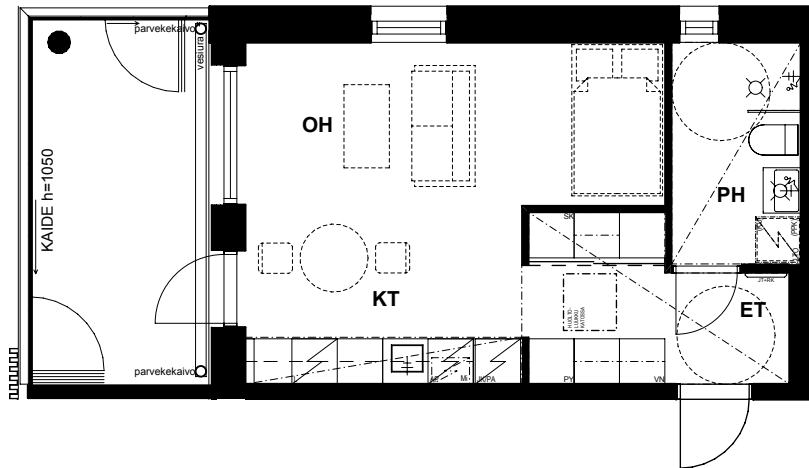

8. krs

9. krs

YKSIÖ 33,0 m²

AS OY TURUN TEHTAANPIIHAN RUNAR | KETARANTIE 27 | 20100 TURKU

ASUNTO A9 3.krs

ASUNTO A33 6.krs

HUONEISTOPOHJA

Mittakaava 1:100 5m