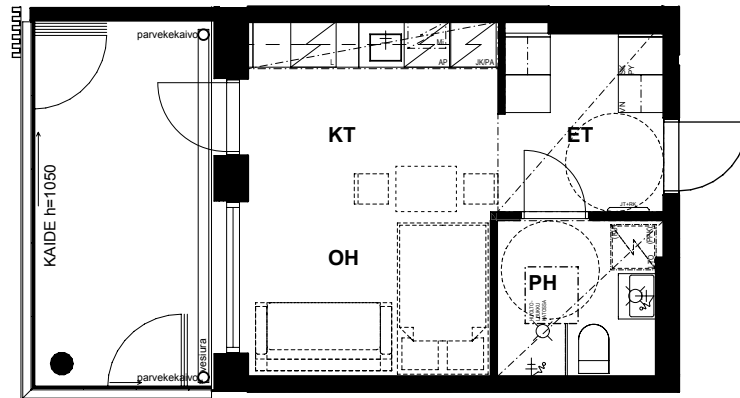

YKSIÖ 25,5 m²

AS OY TURUN TEHTAANPIIHAN RUNAR | KETARANTIE 27 | 20100 TURKU

ASUNTO A7 2.krs
ASUNTO A15 3.krs
ASUNTO A23 4.krs
ASUNTO A31 5.krs

ASUNTO A39 6.krs
ASUNTO A47 7.krs
ASUNTO A55 8.krs

HUONEISTOPOHJA