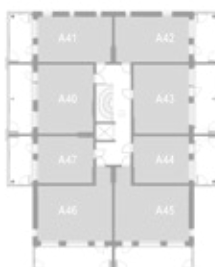

YKSIÖ 33,0 m²

AS OY TURUN TEHTAANPIIHAN RUNAR | KETARANTIE 27 | 20100 TURKU

ASUNTO A2 2.krs

HUONEISTOPOHJA

KERROSPOHJAT

3. krs