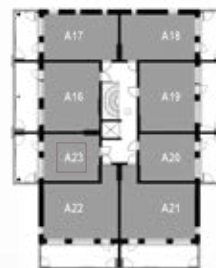

Mittakaava 1:100

KERROSPOHJAT

2. krs

3. krs

4. krs

5. krs

6. krs

7. krs

8. krs

9. krs

YKSIÖ 26,0 m²

AS OY TURUN TEHTAANPIIHAN RUNAR | KETARANTIE 27 | 20100 TURKU

ASUNTO A4 2.krs

ASUNTO A12 3.krs

ASUNTO A20 4.krs

ASUNTO A28 5.krs