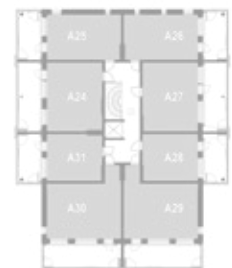

9. krs

YKSIÖ 33,0 m²

AS OY TURUN TEHTAANPIIHAN RUNAR | KETARANTIE 27 | 20100 TURKU

ASUNTO A10 3.krs

ASUNTO A34 6.krs

HUONEISTOPOHJA

KERROSPOHJAT

2. krs

3. krs

4. krs

5. krs

6. krs

7. krs

8. krs

9. krs

YKSIÖ 33,0 m²