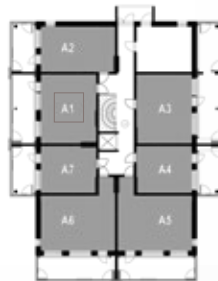

KERROSPOHJAT