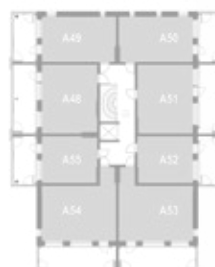

KOLMIO 72,0 m²

AS OY TURUN TEHTAANPIHAN RUNAR | KETARANTIE 27 | 20100 TURKU

ASUNTO A56 9.krs

HUONEISTOPOHJA

Mittakaava 1:100 5m

KERROSPOHJAT

4. krs