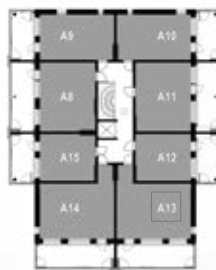

KAKSIO 43,5 m²

AS OY TURUN TEHTAANPIHAN RUNAR | KETARANTIE 27 | 20100 TURKU

ASUNTO A5 2.krs
ASUNTO A13 3.krs
ASUNTO A21 4.krs
ASUNTO A29 5.krs

ASUNTO A37 6.krs
ASUNTO A45 7.krs
ASUNTO A53 8.krs

HUONEISTOPOHJA

KERROSPOHJAT