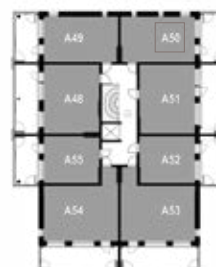

YKSIÖ 33,0 m²

AS OY TURUN TEHTAANPIIHAN RUNAR | KETARANTIE 27 | 20100 TURKU

ASUNTO A26 5.krs

ASUNTO A50 8.krs

HUONEISTOPOHJA

KERROSPOHJAT

4. krs