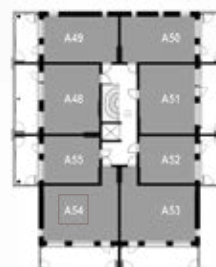

8. krs

9. krs

KOLMIO 70,0 m²

AS OY TURUN TEHTAANPIHAN RUNAR | KETARANTIE 27 | 20100 TURKU

ASUNTO A58 9.krs

HUONEISTOPOHJA

Mittakaava 1:100 5m

KERROSPOHJAT