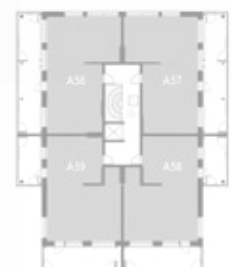

8. krs

9. krs

YKSIÖ 26,0 m²

AS OY TURUN TEHTAANPIIHAN RUNAR | KETARANTIE 27 | 20100 TURKU

ASUNTO A4 2.krs

ASUNTO A12 3.krs

ASUNTO A20 4.krs

ASUNTO A28 5.krs