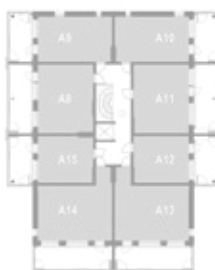

YKSIÖ 33,0 m²

AS OY TURUN TEHTAANPIIHAN RUNAR | KETARANTIE 27 | 20100 TURKU

ASUNTO A2 2.krs

HUONEISTOPOHJA

KERROSPOHJAT