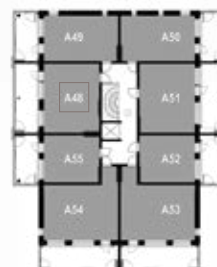

KAKSIO 37,5 m²

AS OY TURUN TEHTAANPIIHAN RUNAR | KETARANTIE 27 | 20100 TURKU

ASUNTO A1 2.krs
ASUNTO A8 3.krs
ASUNTO A16 4.krs
ASUNTO A24 5.krs

ASUNTO A32 6.krs
ASUNTO A40 7.krs
ASUNTO A48 8.krs

HUONEISTOPOHJA

KERROSPOHJAT

4. krs