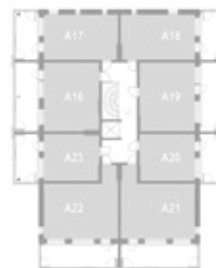

YKSIÖ 33,0 m²

AS OY TURUN TEHTAANPIIHAN RUNAR | KETARANTIE 27 | 20100 TURKU

ASUNTO A10 3.krs

ASUNTO A34 6.krs

HUONEISTOPOHJA

KERROSPOHJAT