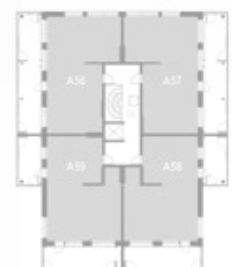

8. krs

9. krs

KOLMIO 70,0 m²

AS OY TURUN TEHTAANPIHAN RUNAR | KETARANTIE 27 | 20100 TURKU

ASUNTO A58 9.krs

HUONEISTOPOHJA

Mittakaava 1:100 5m

KERROSPOHJAT