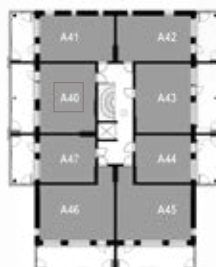

KAKSIO 37,5 m²

AS OY TURUN TEHTAANPIIHAN RUNAR | KETARANTIE 27 | 20100 TURKU

ASUNTO A1 2.krs
ASUNTO A8 3.krs
ASUNTO A16 4.krs
ASUNTO A24 5.krs

ASUNTO A32 6.krs
ASUNTO A40 7.krs
ASUNTO A48 8.krs

HUONEISTOPOHJA

KERROSPOHJAT

3. krs