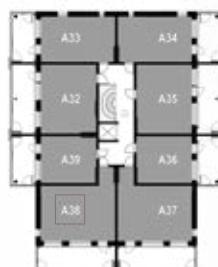

KAKSIO 43,5 m²

AS OY TURUN TEHTAANPIHAN RUNAR | KETARANTIE 27 | 20100 TURKU

ASUNTO A6 2.krs
ASUNTO A14 3.krs
ASUNTO A22 4.krs
ASUNTO A30 5.krs

ASUNTO A38 6.krs
ASUNTO A46 7.krs
ASUNTO A54 8.krs

HUONEISTOPOHJA

Mittakaava 1:100 5m

KERROSPOHJAT

2. krs