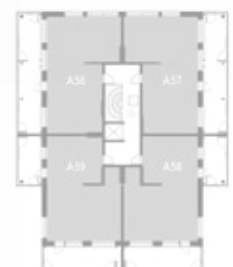

KAKSIO 43,5 m²

AS OY TURUN TEHTAANPIHAN RUNAR | KETARANTIE 27 | 20100 TURKU

ASUNTO A5 2.krs
ASUNTO A13 3.krs
ASUNTO A21 4.krs
ASUNTO A29 5.krs

ASUNTO A37 6.krs
ASUNTO A45 7.krs
ASUNTO A53 8.krs

HUONEISTOPOHJA

KERROSPOHJAT

5. krs