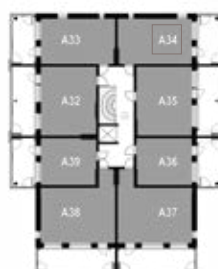

YKSIÖ 33,0 m²

AS OY TURUN TEHTAANPIIHAN RUNAR | KETARANTIE 27 | 20100 TURKU

ASUNTO A10 3.krs

ASUNTO A34 6.krs

HUONEISTOPOHJA

KERROSPOHJAT

2. krs