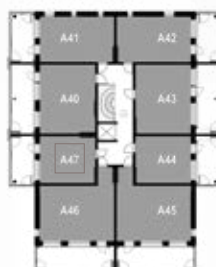

Mittakaava 1:100

KERROSPOHJAT

2. krs

3. krs

4. krs

5. krs

6. krs

7. krs

8. krs

9. krs

YKSIÖ 26,0 m²

AS OY TURUN TEHTAANPIIHAN RUNAR | KETARANTIE 27 | 20100 TURKU

ASUNTO A4 2.krs

ASUNTO A12 3.krs

ASUNTO A20 4.krs

ASUNTO A28 5.krs