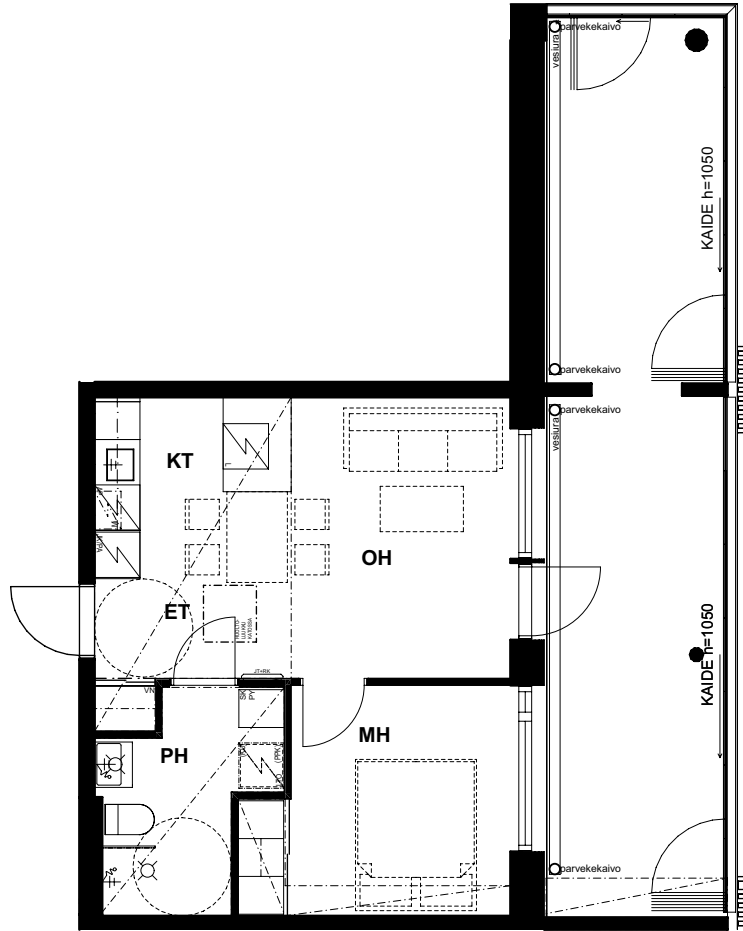

9. krs

KAKSIO 38,0 m²

AS OY TURUN TEHTAANPIIHAN RUNAR | KETARANTIE 27 | 20100 TURKU

ASUNTO A3 2.krs

HUONEISTOPOHJA

Mittakaava 1:100 5m

KERROSPOHJAT

2. krs

3. krs

4. krs

5. krs

6. krs

7. krs

8. krs

9. krs

KAKSIO 38,0 m²