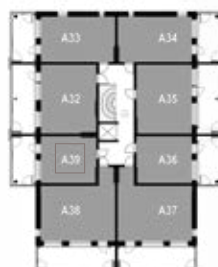

Mittakaava 1:100

KERROSPOHJAT

2. krs

3. krs

4. krs

5. krs

6. krs

7. krs

8. krs

9. krs

YKSIÖ 26,0 m²

AS OY TURUN TEHTAANPIIHAN RUNAR | KETARANTIE 27 | 20100 TURKU

ASUNTO A4 2.krs

ASUNTO A12 3.krs

ASUNTO A20 4.krs

ASUNTO A28 5.krs