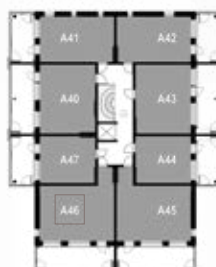

KAKSIO 43,5 m²

AS OY TURUN TEHTAANPIHAN RUNAR | KETARANTIE 27 | 20100 TURKU

ASUNTO A6 2.krs
ASUNTO A14 3.krs
ASUNTO A22 4.krs
ASUNTO A30 5.krs

ASUNTO A38 6.krs
ASUNTO A46 7.krs
ASUNTO A54 8.krs

HUONEISTOPOHJA

Mittakaava 1:100 5m

KERROSPOHJAT

3. krs