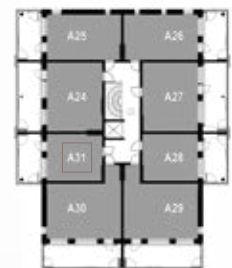

Mittakaava 1:100

KERROSPOHJAT

2. krs

3. krs

4. krs

5. krs

6. krs

7. krs

8. krs

9. krs

YKSIÖ 26,0 m²

AS OY TURUN TEHTAANPIIHAN RUNAR | KETARANTIE 27 | 20100 TURKU

ASUNTO A4 2.krs

ASUNTO A12 3.krs

ASUNTO A20 4.krs

ASUNTO A28 5.krs