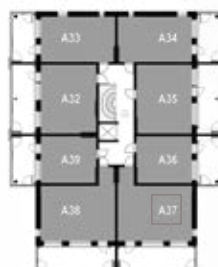

KAKSIO 43,5 m²

AS OY TURUN TEHTAANPIHAN RUNAR | KETARANTIE 27 | 20100 TURKU

ASUNTO A5 2.krs
ASUNTO A13 3.krs
ASUNTO A21 4.krs
ASUNTO A29 5.krs

ASUNTO A37 6.krs
ASUNTO A45 7.krs
ASUNTO A53 8.krs

HUONEISTOPOHJA

KERROSPOHJAT

2. krs