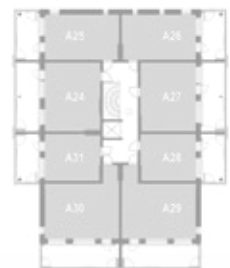

ASUNTO A56 9.krs

HUONEISTOPOHJA

Mittakaava 1:100 5m

KERROSPOHJAT

2. krs

3. krs

4. krs

5. krs