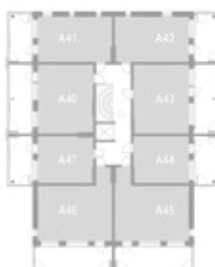

KOLMIO 72,0 m²

AS OY TURUN TEHTAANPIHAN RUNAR | KETARANTIE 27 | 20100 TURKU

ASUNTO A56 9.krs

HUONEISTOPOHJA

Mittakaava 1:100 5m

KERROSPOHJAT

3. krs