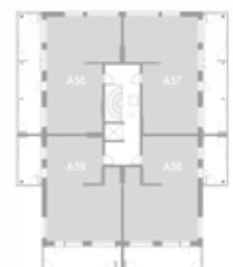

9. krs

KAKSIO 37,5 m²

AS OY TURUN TEHTAANPIIHAN RUNAR | KETARANTIE 27 | 20100 TURKU

ASUNTO A1 2.krs
ASUNTO A8 3.krs
ASUNTO A16 4.krs
ASUNTO A24 5.krs

ASUNTO A32 6.krs
ASUNTO A40 7.krs
ASUNTO A48 8.krs

HUONEISTOPOHJA