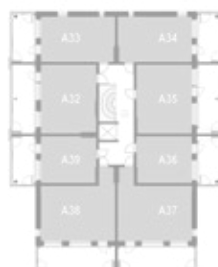

9. krs

KAKSIO 38,0 m²

AS OY TURUN TEHTAANPIIHAN RUNAR | KETARANTIE 27 | 20100 TURKU

ASUNTO A3 2.krs

HUONEISTOPOHJA

Mittakaava 1:100 5m

KERROSPOHJAT

2. krs

3. krs

4. krs

5. krs

6. krs

7. krs

8. krs

9. krs

KAKSIO 38,0 m²