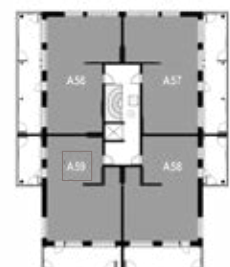

KOLMIO 70,0 m²

AS OY TURUN TEHTAANPIHAN RUNAR | KETARANTIE 27 | 20100 TURKU

ASUNTO A59 9.krs

HUONEISTOPOHJA

Mittakaava 1:100 5m

KERROSPOHJAT

2. krs

3. krs

4. krs

5. krs

6. krs

7. krs

8. krs

9. krs

KOLMIO 72,0 m²

AS OY TURUN TEHTAANPIHAN RUNAR | KETARANTIE 27 | 20100 TURKU