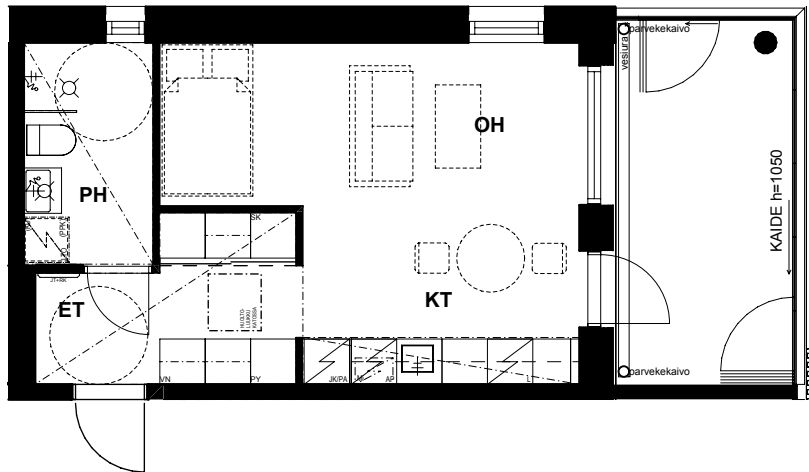

9. krs

YKSIÖ 33,0 m²

AS OY TURUN TEHTAANPIIHAN RUNAR | KETARANTIE 27 | 20100 TURKU

ASUNTO A10 3.krs

ASUNTO A34 6.krs

HUONEISTOPOHJA

KERROSPOHJAT

2. krs

3. krs

4. krs

5. krs

6. krs

7. krs

8. krs

9. krs

YKSIÖ 33,0 m²