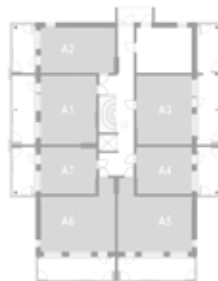

KERROSPOHJAT