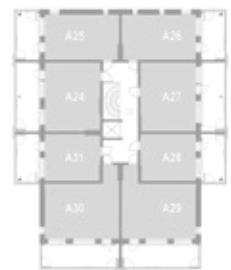

YKSIÖ 33,0 m²

AS OY TURUN TEHTAANPIIHAN RUNAR | KETARANTIE 27 | 20100 TURKU

ASUNTO A9 3.krs

ASUNTO A33 6.krs

HUONEISTOPOHJA

Mittakaava 1:100 5m

KERROSPOHJAT