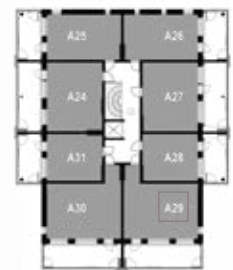

KAKSIO 43,5 m²

AS OY TURUN TEHTAANPIHAN RUNAR | KETARANTIE 27 | 20100 TURKU

ASUNTO A5 2.krs
ASUNTO A13 3.krs
ASUNTO A21 4.krs
ASUNTO A29 5.krs

ASUNTO A37 6.krs
ASUNTO A45 7.krs
ASUNTO A53 8.krs

HUONEISTOPOHJA

KERROSPOHJAT