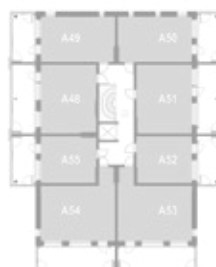

8. krs

9. krs

YKSIÖ 33,0 m²

AS OY TURUN TEHTAANPIIHAN RUNAR | KETARANTIE 27 | 20100 TURKU

ASUNTO A9 3.krs

ASUNTO A33 6.krs

HUONEISTOPOHJA

Mittakaava 1:100 5m