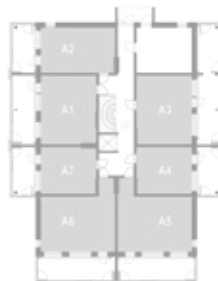

6. krs

KERROSPOHJAT