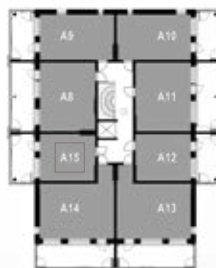

YKSIÖ 25,5 m²

AS OY TURUN TEHTAANPIIHAN RUNAR | KETARANTIE 27 | 20100 TURKU

ASUNTO A7 2.krs
ASUNTO A15 3.krs
ASUNTO A23 4.krs
ASUNTO A31 5.krs

ASUNTO A39 6.krs
ASUNTO A47 7.krs
ASUNTO A55 8.krs

HUONEISTOPOHJA

Mittakaava 1:100

KERROSPOHJAT

2. krs

3. krs

4. krs

5. krs

6. krs

7. krs

8. krs

9. krs

YKSIÖ 26,0 m²

AS OY TURUN TEHTAANPIIHAN RUNAR | KETARANTIE 27 | 20100 TURKU

ASUNTO A4 2.krs

ASUNTO A12 3.krs

ASUNTO A20 4.krs

ASUNTO A28 5.krs