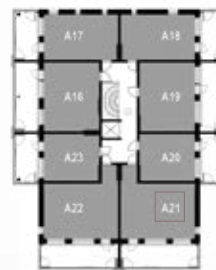

KAKSIO 43,5 m²

AS OY TURUN TEHTAANPIHAN RUNAR | KETARANTIE 27 | 20100 TURKU

ASUNTO A5 2.krs
ASUNTO A13 3.krs
ASUNTO A21 4.krs
ASUNTO A29 5.krs

ASUNTO A37 6.krs
ASUNTO A45 7.krs
ASUNTO A53 8.krs

HUONEISTOPOHJA

KERROSPOHJAT