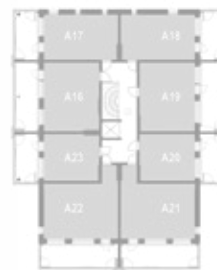

YKSIÖ 33,0 m²

AS OY TURUN TEHTAANPIIHAN RUNAR | KETARANTIE 27 | 20100 TURKU

ASUNTO A9 3.krs

ASUNTO A33 6.krs

HUONEISTOPOHJA

Mittakaava 1:100 5m

KERROSPOHJAT