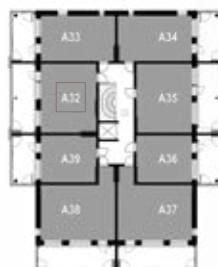

KAKSIO 37,5 m²

AS OY TURUN TEHTAANPIIHAN RUNAR | KETARANTIE 27 | 20100 TURKU

ASUNTO A1 2.krs
ASUNTO A8 3.krs
ASUNTO A16 4.krs
ASUNTO A24 5.krs

ASUNTO A32 6.krs
ASUNTO A40 7.krs
ASUNTO A48 8.krs

HUONEISTOPOHJA

KERROSPOHJAT

2. krs