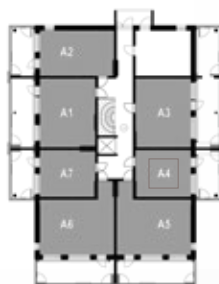

KERROSPOHJAT