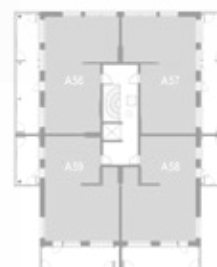

5. krs

6. krs

7. krs

8. krs

9. krs

YKSIÖ 33,0 m²

AS OY TURUN TEHTAANPIIHAN RUNAR | KETARANTIE 27 | 20100 TURKU

ASUNTO A2 2.krs

8. krs

9. krs

YKSIÖ 33,0 m²

AS OY TURUN TEHTAANPIIHAN RUNAR | KETARANTIE 27 | 20100 TURKU

ASUNTO A9 3.krs

ASUNTO A33 6.krs

HUONEISTOPOHJA

Mittakaava 1:100 5m