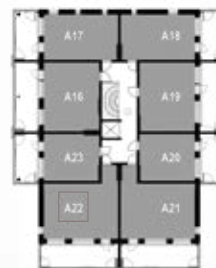

KAKSIO 43,5 m²

AS OY TURUN TEHTAANPIHAN RUNAR | KETARANTIE 27 | 20100 TURKU

ASUNTO A6 2.krs
ASUNTO A14 3.krs
ASUNTO A22 4.krs
ASUNTO A30 5.krs

ASUNTO A38 6.krs
ASUNTO A46 7.krs
ASUNTO A54 8.krs

HUONEISTOPOHJA

Mittakaava 1:100 5m

KERROSPOHJAT