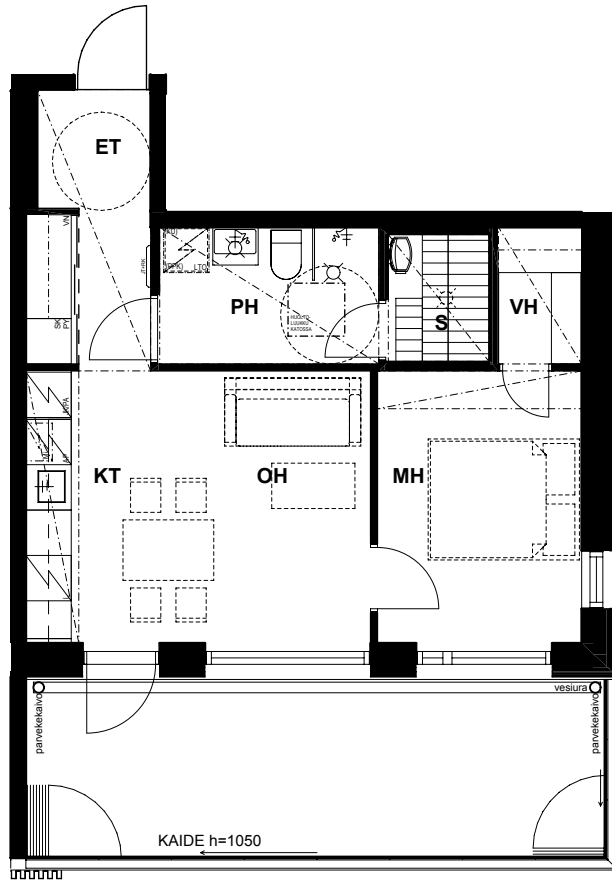

3. krs

4. krs

5. krs

6. krs

7. krs

8. krs

9. krs

KAKSIO 38,0 m²

2. krs

3. krs

4. krs

5. krs

6. krs

7. krs

8. krs

9. krs

KAKSIO 43,5 m²

AS OY TURUN TEHTAANPIHAN RUNAR | KETARANTIE 27 | 20100 TURKU

ASUNTO A5 2.krs
ASUNTO A13 3.krs
ASUNTO A21 4.krs
ASUNTO A29 5.krs

ASUNTO A37 6.krs
ASUNTO A45 7.krs
ASUNTO A53 8.krs

HUONEISTOPOHJA