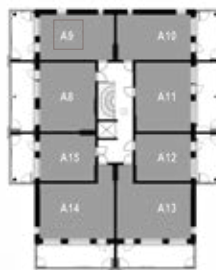

YKSIÖ 33,0 m²

AS OY TURUN TEHTAANPIIHAN RUNAR | KETARANTIE 27 | 20100 TURKU

ASUNTO A9 3.krs

ASUNTO A33 6.krs

HUONEISTOPOHJA

Mittakaava 1:100 5m

KERROSPOHJAT