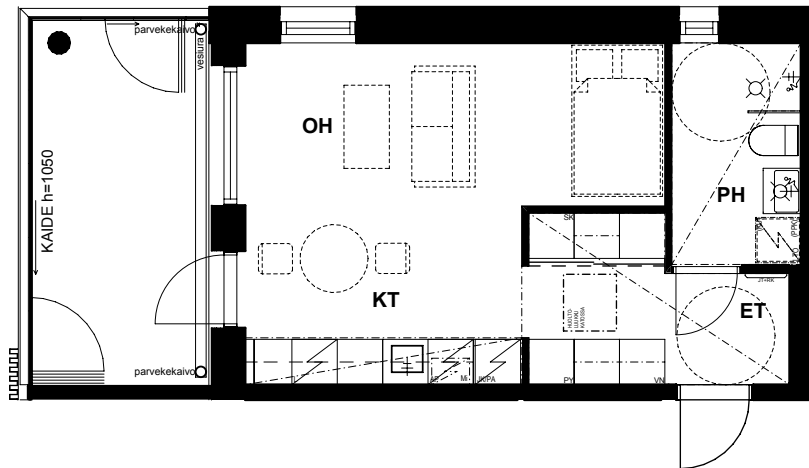

6. krs

7. krs

8. krs