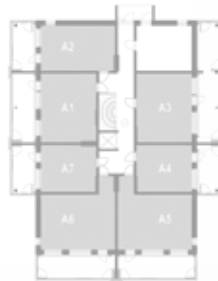

KERROSPOHJAT