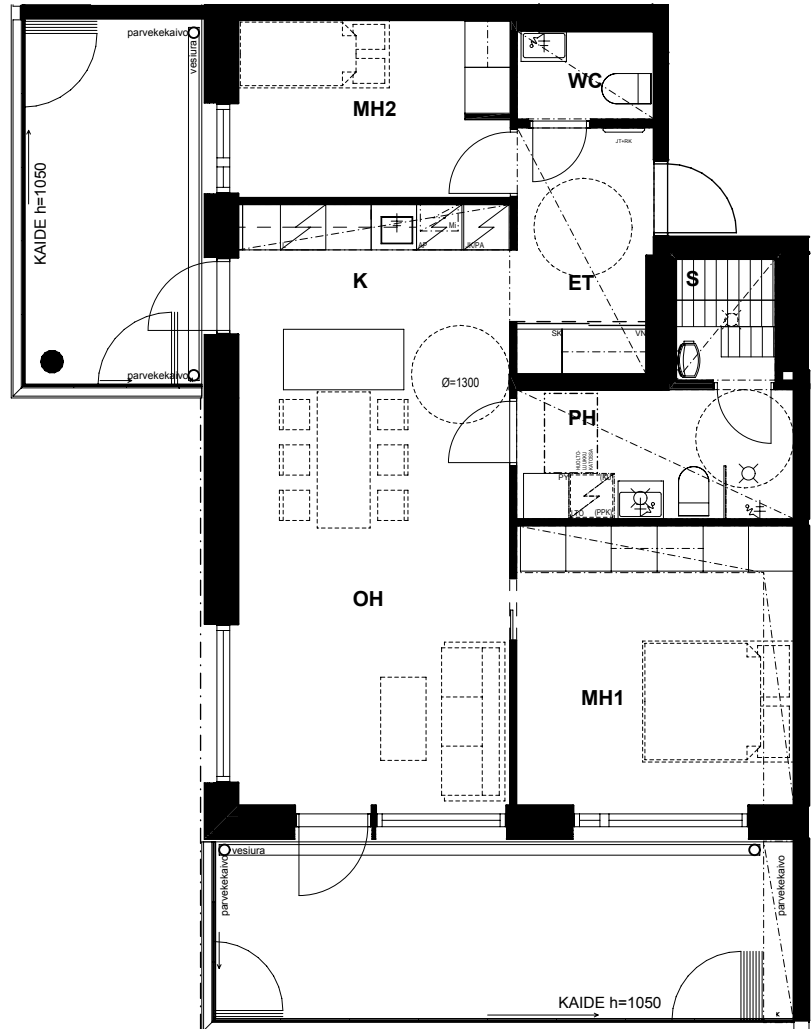

8. krs

9. krs

KOLMIO 70,0 m²

AS OY TURUN TEHTAANPIHAN RUNAR | KETARANTIE 27 | 20100 TURKU

ASUNTO A58 9.krs

HUONEISTOPOHJA

Mittakaava 1:100 5m

KERROSPOHJAT

2. krs

3. krs

4. krs

5. krs

6. krs

7. krs

8. krs

9. krs

KOLMIO 70,0 m²

AS OY TURUN TEHTAANPIHAN RUNAR | KETARANTIE 27 | 20100 TURKU

ASUNTO A59 9.krs

HUONEISTOPOHJA

Mittakaava 1:100 5m

KERROSPOHJAT

2. krs

3. krs

4. krs

5. krs

6. krs

7. krs

8. krs

9. krs

KOLMIO 72,0 m²

AS OY TURUN TEHTAANPIHAN RUNAR | KETARANTIE 27 | 20100 TURKU