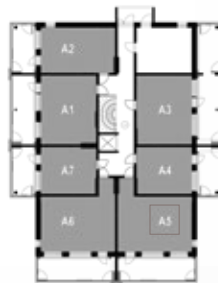

6. krs

KERROSPOHJAT