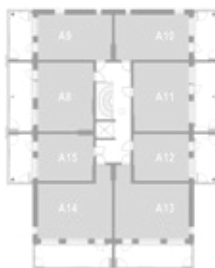

ASUNTO A56 9.krs

HUONEISTOPOHJA

Mittakaava 1:100 5m

KERROSPOHJAT

2. krs

3. krs

4. krs

5. krs