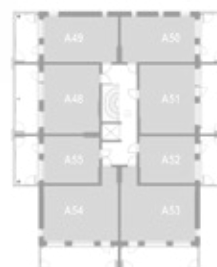

YKSIÖ 33,0 m²

AS OY TURUN TEHTAANPIIHAN RUNAR | KETARANTIE 27 | 20100 TURKU

ASUNTO A9 3.krs

ASUNTO A33 6.krs

HUONEISTOPOHJA

Mittakaava 1:100 5m

KERROSPOHJAT

4. krs