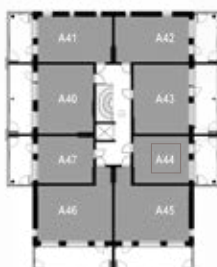

YKSIÖ 26,0 m²

AS OY TURUN TEHTAANPIIHAN RUNAR | KETARANTIE 27 | 20100 TURKU

ASUNTO A4 2.krs

ASUNTO A12 3.krs

ASUNTO A20 4.krs

ASUNTO A28 5.krs

ASUNTO A36 6.krs

ASUNTO A44 7.krs

ASUNTO A52 8.krs

HUONEISTOPOHJA

KERROSPOHJAT

3. krs