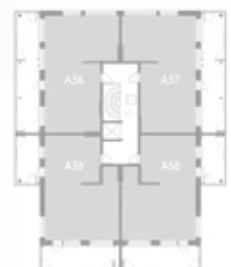

9. krs

KAKSIO 38,0 m²

AS OY TURUN TEHTAANPIIHAN RUNAR | KETARANTIE 27 | 20100 TURKU

ASUNTO A3 2.krs

HUONEISTOPOHJA

Mittakaava 1:100 5m

KERROSPOHJAT

2. krs