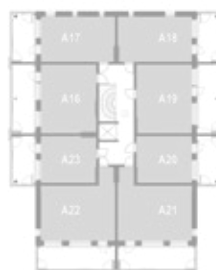

YKSIÖ 33,0 m²

AS OY TURUN TEHTAANPIIHAN RUNAR | KETARANTIE 27 | 20100 TURKU

ASUNTO A2 2.krs

HUONEISTOPOHJA

KERROSPOHJAT