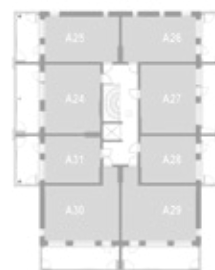

YKSIÖ 33,0 m²

AS OY TURUN TEHTAANPIIHAN RUNAR | KETARANTIE 27 | 20100 TURKU

ASUNTO A2 2.krs

HUONEISTOPOHJA

KERROSPOHJAT