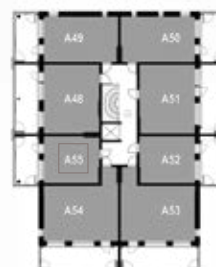

Mittakaava 1:100

KERROSPOHJAT

2. krs

3. krs

4. krs

5. krs

6. krs

7. krs

8. krs

9. krs

YKSIÖ 26,0 m²

AS OY TURUN TEHTAANPIIHAN RUNAR | KETARANTIE 27 | 20100 TURKU

ASUNTO A4 2.krs

ASUNTO A12 3.krs

ASUNTO A20 4.krs

ASUNTO A28 5.krs