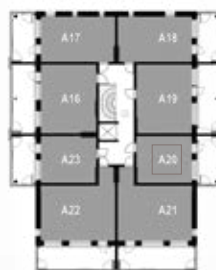

YKSIÖ 26,0 m²

AS OY TURUN TEHTAANPIIHAN RUNAR | KETARANTIE 27 | 20100 TURKU

ASUNTO A4 2.krs

ASUNTO A12 3.krs

ASUNTO A20 4.krs

ASUNTO A28 5.krs

ASUNTO A36 6.krs

ASUNTO A44 7.krs

ASUNTO A52 8.krs

HUONEISTOPOHJA

KERROSPOHJAT