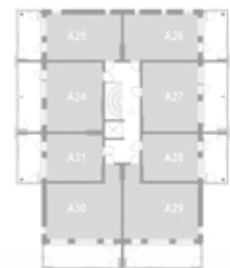

KOLMIO 70,0 m²

AS OY TURUN TEHTAANPIHAN RUNAR | KETARANTIE 27 | 20100 TURKU

ASUNTO A59 9.krs

HUONEISTOPOHJA

Mittakaava 1:100 5m

KERROSPOHJAT