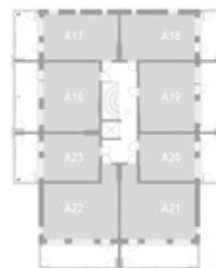

KOLMIO 70,0 m²

AS OY TURUN TEHTAANPIHAN RUNAR | KETARANTIE 27 | 20100 TURKU

ASUNTO A59 9.krs

HUONEISTOPOHJA

Mittakaava 1:100 5m

KERROSPOHJAT

2. krs

3. krs