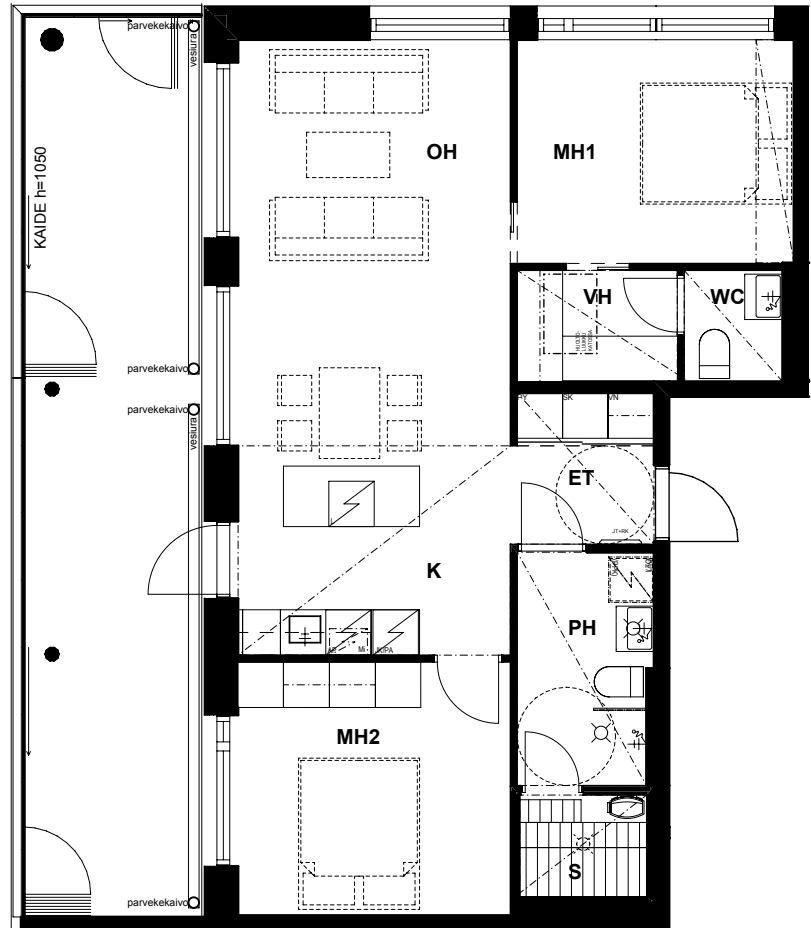

KOLMIO 70,0 m²

AS OY TURUN TEHTAANPIHAN RUNAR | KETARANTIE 27 | 20100 TURKU

ASUNTO A59 9.krs

HUONEISTOPOHJA

Mittakaava 1:100 5m

KERROSPOHJAT

2. krs

3. krs

4. krs

5. krs

6. krs

7. krs

8. krs

9. krs

KOLMIO 72,0 m²

AS OY TURUN TEHTAANPIHAN RUNAR | KETARANTIE 27 | 20100 TURKU

ASUNTO A56 9.krs

HUONEISTOPOHJA

Mittakaava 1:100 5m

KERROSPOHJAT

2. krs

3. krs

4. krs

5. krs