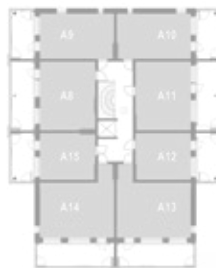

YKSIÖ 33,0 m²

AS OY TURUN TEHTAANPIIHAN RUNAR | KETARANTIE 27 | 20100 TURKU

ASUNTO A25 5.krs

ASUNTO A49 8.krs

HUONEISTOPOHJA

Mittakaava 1:100

KERROSPOHJAT