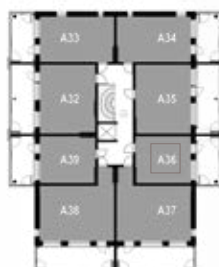

YKSIÖ 26,0 m²

AS OY TURUN TEHTAANPIIHAN RUNAR | KETARANTIE 27 | 20100 TURKU

ASUNTO A4 2.krs

ASUNTO A12 3.krs

ASUNTO A20 4.krs

ASUNTO A28 5.krs

ASUNTO A36 6.krs

ASUNTO A44 7.krs

ASUNTO A52 8.krs

HUONEISTOPOHJA

KERROSPOHJAT

2. krs