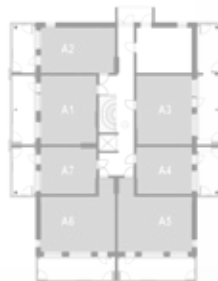

9. krs

YKSIÖ 33,0 m²

AS OY TURUN TEHTAANPIIHAN RUNAR | KETARANTIE 27 | 20100 TURKU

ASUNTO A10 3.krs

ASUNTO A34 6.krs

HUONEISTOPOHJA

KERROSPOHJAT

2. krs