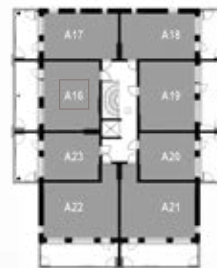

KAKSIO 37,5 m²

AS OY TURUN TEHTAANPIIHAN RUNAR | KETARANTIE 27 | 20100 TURKU

ASUNTO A1 2.krs
ASUNTO A8 3.krs
ASUNTO A16 4.krs
ASUNTO A24 5.krs

ASUNTO A32 6.krs
ASUNTO A40 7.krs
ASUNTO A48 8.krs

HUONEISTOPOHJA

KERROSPOHJAT