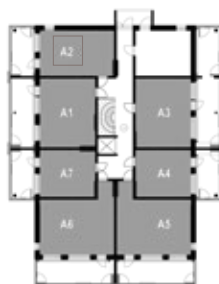

KERROSPOHJAT