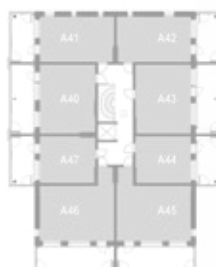

YKSIÖ 33,0 m²

AS OY TURUN TEHTAANPIIHAN RUNAR | KETARANTIE 27 | 20100 TURKU

ASUNTO A26 5.krs

ASUNTO A50 8.krs

HUONEISTOPOHJA

KERROSPOHJAT

3. krs