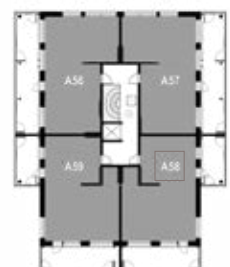

KOLMIO 70,0 m²

AS OY TURUN TEHTAANPIHAN RUNAR | KETARANTIE 27 | 20100 TURKU

ASUNTO A58 9.krs

HUONEISTOPOHJA

Mittakaava 1:100 5m

KERROSPOHJAT

5. krs