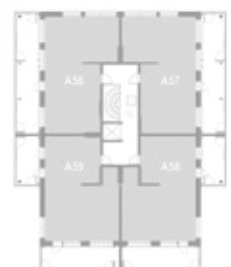

5. krs

6. krs

7. krs

8. krs

9. krs

YKSIÖ 33,0 m²

AS OY TURUN TEHTAANPIIHAN RUNAR | KETARANTIE 27 | 20100 TURKU

ASUNTO A18 4.krs