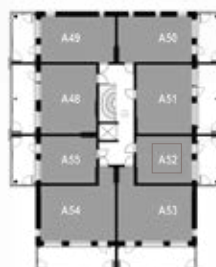

YKSIÖ 26,0 m²

AS OY TURUN TEHTAANPIIHAN RUNAR | KETARANTIE 27 | 20100 TURKU

ASUNTO A4 2.krs

ASUNTO A12 3.krs

ASUNTO A20 4.krs

ASUNTO A28 5.krs

ASUNTO A36 6.krs

ASUNTO A44 7.krs

ASUNTO A52 8.krs

HUONEISTOPOHJA

KERROSPOHJAT

4. krs