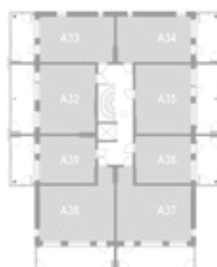

ASUNTO A56 9.krs

HUONEISTOPOHJA

Mittakaava 1:100 5m

KERROSPOHJAT

2. krs

3. krs

4. krs

5. krs