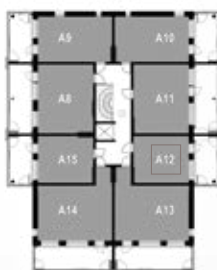

YKSIÖ 26,0 m²

AS OY TURUN TEHTAANPIIHAN RUNAR | KETARANTIE 27 | 20100 TURKU

ASUNTO A4 2.krs

ASUNTO A12 3.krs

ASUNTO A20 4.krs

ASUNTO A28 5.krs

ASUNTO A36 6.krs

ASUNTO A44 7.krs

ASUNTO A52 8.krs

HUONEISTOPOHJA

KERROSPOHJAT