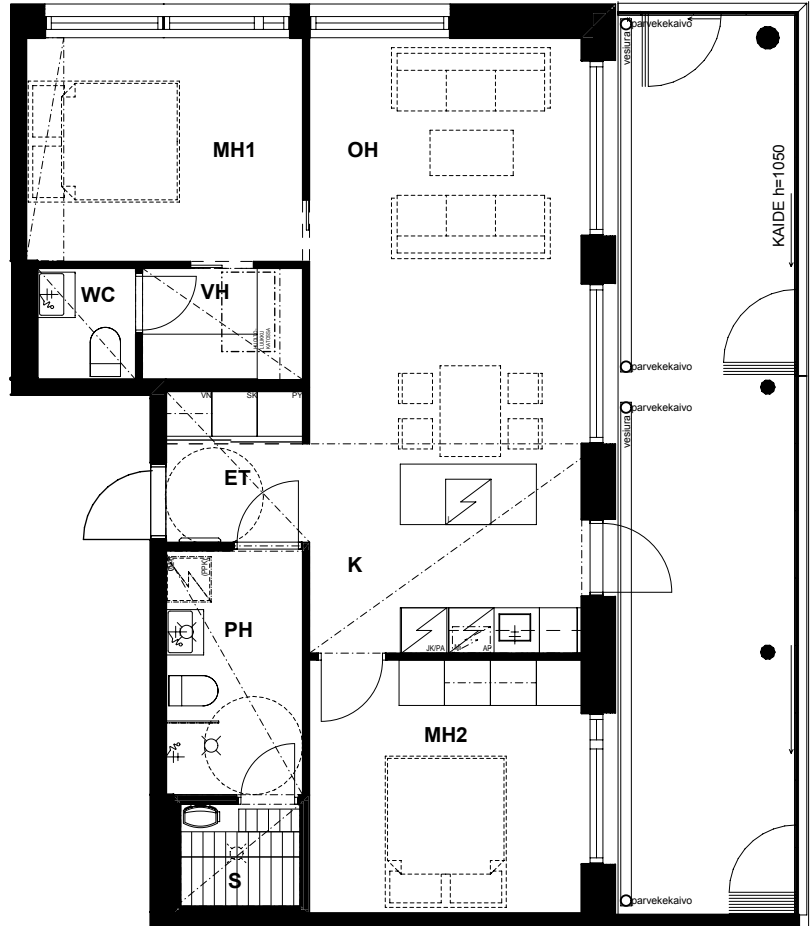

6. krs

7. krs

8. krs

9. krs

KOLMIO 72,0 m²

AS OY TURUN TEHTAANPIHAN RUNAR | KETARANTIE 27 | 20100 TURKU

ASUNTO A57 9.krs

HUONEISTOPOHJA