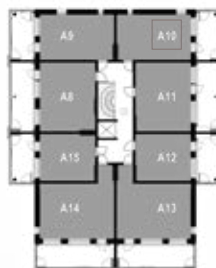

8. krs

9. krs

YKSIÖ 33,0 m²

AS OY TURUN TEHTAANPIIHAN RUNAR | KETARANTIE 27 | 20100 TURKU

ASUNTO A9 3.krs

ASUNTO A33 6.krs

HUONEISTOPOHJA

Mittakaava 1:100 5m

9. krs

YKSIÖ 33,0 m²

AS OY TURUN TEHTAANPIIHAN RUNAR | KETARANTIE 27 | 20100 TURKU

ASUNTO A10 3.krs

ASUNTO A34 6.krs

HUONEISTOPOHJA

KERROSPOHJAT

2. krs

3. krs

4. krs

5. krs

6. krs

7. krs

8. krs

9. krs

YKSIÖ 33,0 m²