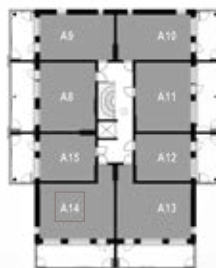

KAKSIO 43,5 m²

AS OY TURUN TEHTAANPIHAN RUNAR | KETARANTIE 27 | 20100 TURKU

ASUNTO A6 2.krs
ASUNTO A14 3.krs
ASUNTO A22 4.krs
ASUNTO A30 5.krs

ASUNTO A38 6.krs
ASUNTO A46 7.krs
ASUNTO A54 8.krs

HUONEISTOPOHJA

Mittakaava 1:100 5m

KERROSPOHJAT