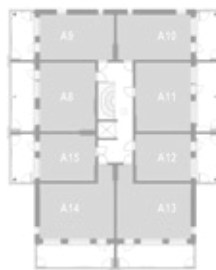

9. krs

KAKSIO 38,0 m²

AS OY TURUN TEHTAANPIIHAN RUNAR | KETARANTIE 27 | 20100 TURKU

ASUNTO A3 2.krs

HUONEISTOPOHJA

Mittakaava 1:100 5m

KERROSPOHJAT

2. krs

3. krs

4. krs

5. krs

6. krs

7. krs

8. krs

9. krs

KAKSIO 38,0 m²