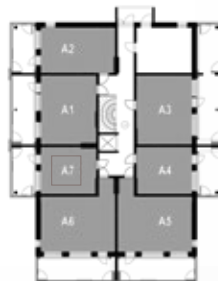

YKSIÖ 25,5 m²

AS OY TURUN TEHTAANPIIHAN RUNAR | KETARANTIE 27 | 20100 TURKU

ASUNTO A7 2.krs
ASUNTO A15 3.krs
ASUNTO A23 4.krs
ASUNTO A31 5.krs

ASUNTO A39 6.krs
ASUNTO A47 7.krs
ASUNTO A55 8.krs

HUONEISTOPOHJA

Mittakaava 1:100

KERROSPOHJAT

2. krs

3. krs

4. krs

5. krs

6. krs

7. krs