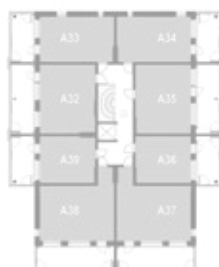

KOLMIO 70,0 m²

AS OY TURUN TEHTAANPIHAN RUNAR | KETARANTIE 27 | 20100 TURKU

ASUNTO A58 9.krs

HUONEISTOPOHJA

Mittakaava 1:100 5m

KERROSPOHJAT

2. krs