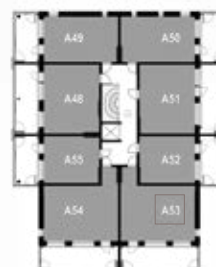

KAKSIO 43,5 m²

AS OY TURUN TEHTAANPIHAN RUNAR | KETARANTIE 27 | 20100 TURKU

ASUNTO A5 2.krs
ASUNTO A13 3.krs
ASUNTO A21 4.krs
ASUNTO A29 5.krs

ASUNTO A37 6.krs
ASUNTO A45 7.krs
ASUNTO A53 8.krs

HUONEISTOPOHJA

KERROSPOHJAT

4. krs