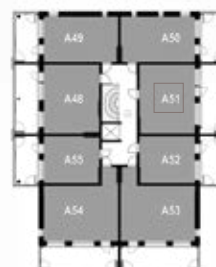

KAKSIO 38,0 m²

AS OY TURUN TEHTAANPIIHAN RUNAR | KETARANTIE 27 | 20100 TURKU

ASUNTO A11 3.krs
ASUNTO A19 4.krs
ASUNTO A27 5.krs

ASUNTO A35 6.krs
ASUNTO A43 7.krs
ASUNTO A51 8.krs

HUONEISTOPOHJA

Mittakaava 1:100 5m

KERROSPOHJAT

4. krs