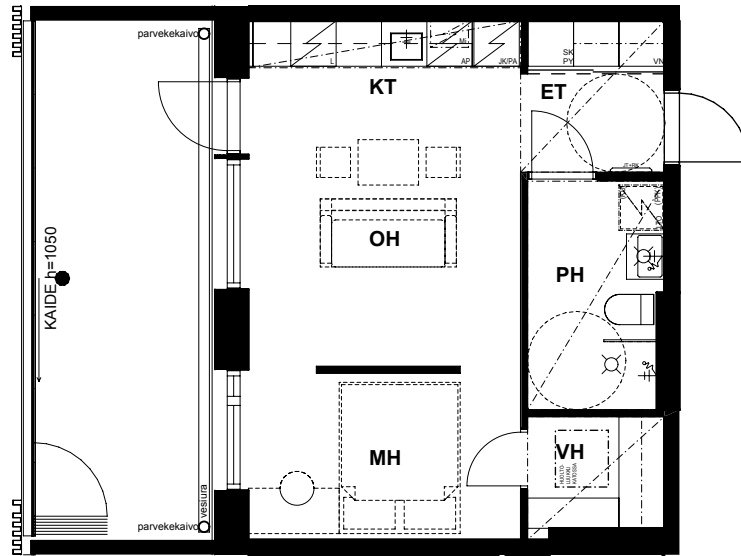

9. krs

KAKSIO 37,5 m²

AS OY TURUN TEHTAANPIIHAN RUNAR | KETARANTIE 27 | 20100 TURKU

ASUNTO A1 2.krs
ASUNTO A8 3.krs
ASUNTO A16 4.krs
ASUNTO A24 5.krs

ASUNTO A32 6.krs
ASUNTO A40 7.krs
ASUNTO A48 8.krs

HUONEISTOPOHJA