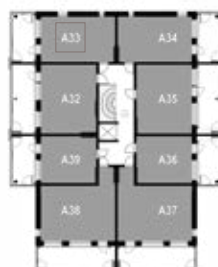

YKSIÖ 33,0 m²

AS OY TURUN TEHTAANPIIHAN RUNAR | KETARANTIE 27 | 20100 TURKU

ASUNTO A9 3.krs

ASUNTO A33 6.krs

HUONEISTOPOHJA

Mittakaava 1:100 5m

KERROSPOHJAT

2. krs