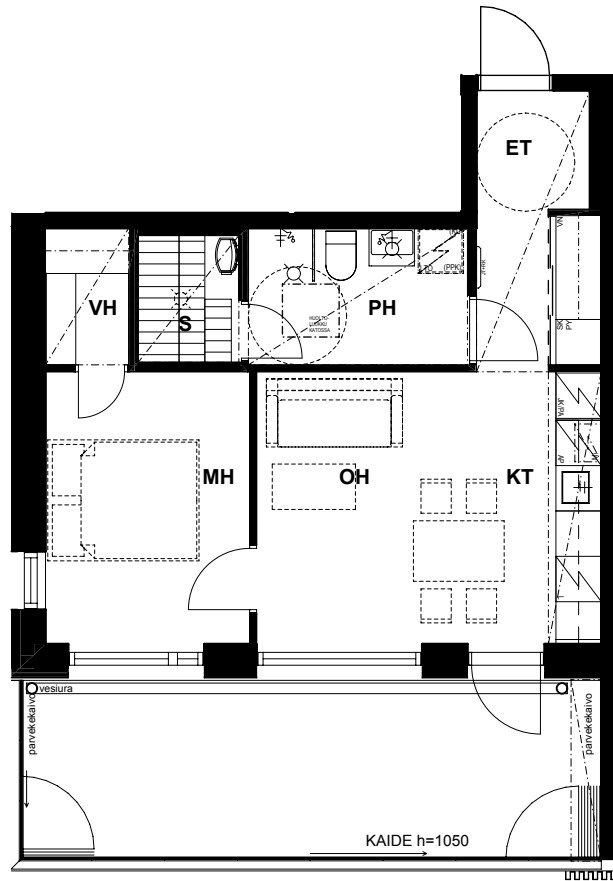

9. krs

KAKSIO 43,5 m²

AS OY TURUN TEHTAANPIHAN RUNAR | KETARANTIE 27 | 20100 TURKU

ASUNTO A6 2.krs
ASUNTO A14 3.krs
ASUNTO A22 4.krs
ASUNTO A30 5.krs

ASUNTO A38 6.krs
ASUNTO A46 7.krs
ASUNTO A54 8.krs

HUONEISTOPOHJA