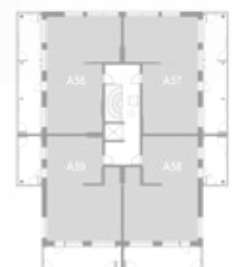

KAKSIO 38,0 m²

AS OY TURUN TEHTAANPIIHAN RUNAR | KETARANTIE 27 | 20100 TURKU

ASUNTO A11 3.krs
ASUNTO A19 4.krs
ASUNTO A27 5.krs

ASUNTO A35 6.krs
ASUNTO A43 7.krs
ASUNTO A51 8.krs

HUONEISTOPOHJA

Mittakaava 1:100 5m

KERROSPOHJAT

5. krs