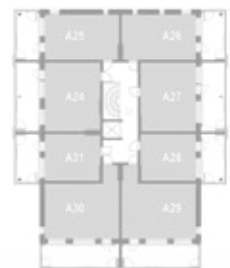

KOLMIO 70,0 m²

AS OY TURUN TEHTAANPIHAN RUNAR | KETARANTIE 27 | 20100 TURKU

ASUNTO A58 9.krs

HUONEISTOPOHJA

Mittakaava 1:100 5m

KERROSPOHJAT