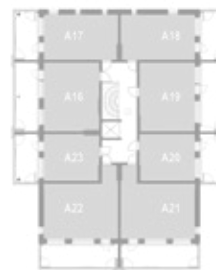

9. krs

KAKSIO 38,0 m²

AS OY TURUN TEHTAANPIIHAN RUNAR | KETARANTIE 27 | 20100 TURKU

ASUNTO A3 2.krs

HUONEISTOPOHJA

Mittakaava 1:100 5m

KERROSPOHJAT

2. krs

3. krs

4. krs

5. krs

6. krs

7. krs

8. krs

9. krs

KAKSIO 38,0 m²