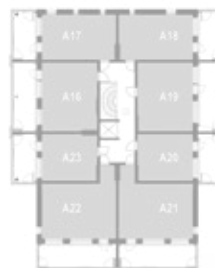

KOLMIO 70,0 m²

AS OY TURUN TEHTAANPIHAN RUNAR | KETARANTIE 27 | 20100 TURKU

ASUNTO A58 9.krs

HUONEISTOPOHJA

Mittakaava 1:100 5m

KERROSPOHJAT