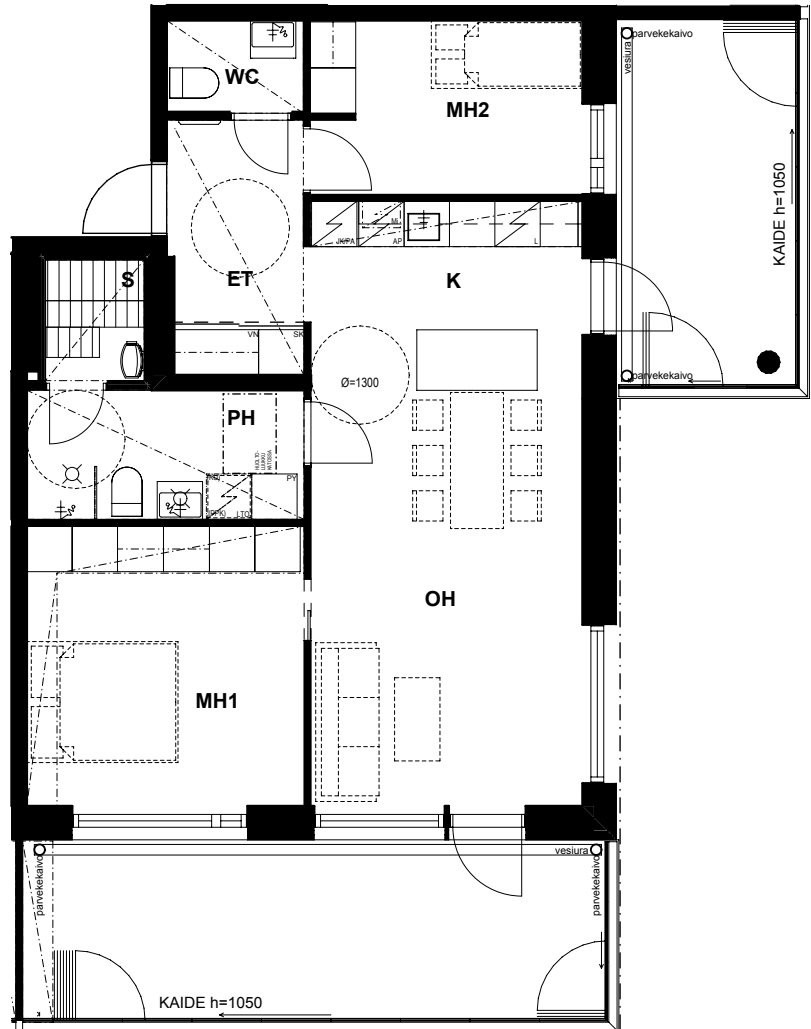

8. krs

9. krs

KOLMIO 70,0 m²

AS OY TURUN TEHTAANPIHAN RUNAR | KETARANTIE 27 | 20100 TURKU

ASUNTO A58 9.krs

HUONEISTOPOHJA

Mittakaava 1:100 5m

KERROSPOHJAT