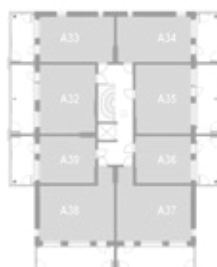

KOLMIO 70,0 m²

AS OY TURUN TEHTAANPIHAN RUNAR | KETARANTIE 27 | 20100 TURKU

ASUNTO A59 9.krs

HUONEISTOPOHJA

Mittakaava 1:100 5m

KERROSPOHJAT

2. krs