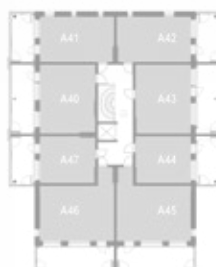

YKSIÖ 33,0 m²

AS OY TURUN TEHTAANPIIHAN RUNAR | KETARANTIE 27 | 20100 TURKU

ASUNTO A9 3.krs

ASUNTO A33 6.krs

HUONEISTOPOHJA

Mittakaava 1:100 5m

KERROSPOHJAT

3. krs