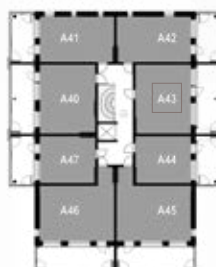

KAKSIO 38,0 m²

AS OY TURUN TEHTAANPIIHAN RUNAR | KETARANTIE 27 | 20100 TURKU

ASUNTO A11 3.krs
ASUNTO A19 4.krs
ASUNTO A27 5.krs

ASUNTO A35 6.krs
ASUNTO A43 7.krs
ASUNTO A51 8.krs

HUONEISTOPOHJA

Mittakaava 1:100 5m

KERROSPOHJAT

3. krs