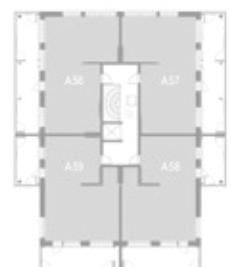

YKSIÖ 33,0 m²

AS OY TURUN TEHTAANPIIHAN RUNAR | KETARANTIE 27 | 20100 TURKU

ASUNTO A9 3.krs

ASUNTO A33 6.krs

HUONEISTOPOHJA

Mittakaava 1:100 5m

KERROSPOHJAT

5. krs