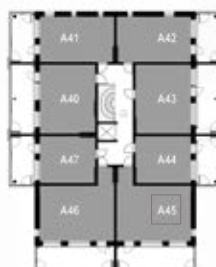

KAKSIO 43,5 m²

AS OY TURUN TEHTAANPIHAN RUNAR | KETARANTIE 27 | 20100 TURKU

ASUNTO A5 2.krs
ASUNTO A13 3.krs
ASUNTO A21 4.krs
ASUNTO A29 5.krs

ASUNTO A37 6.krs
ASUNTO A45 7.krs
ASUNTO A53 8.krs

HUONEISTOPOHJA

KERROSPOHJAT

3. krs