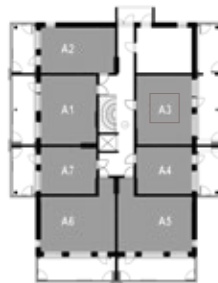

9. krs

KAKSIO 38,0 m²

AS OY TURUN TEHTAANPIIHAN RUNAR | KETARANTIE 27 | 20100 TURKU

ASUNTO A3 2.krs

HUONEISTOPOHJA

Mittakaava 1:100 5m

KERROSPOHJAT

2. krs

3. krs

4. krs

5. krs

6. krs

7. krs

8. krs

9. krs

KAKSIO 38,0 m²