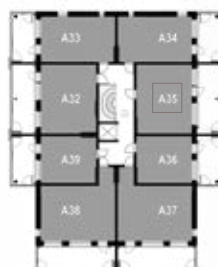

KAKSIO 38,0 m²

AS OY TURUN TEHTAANPIIHAN RUNAR | KETARANTIE 27 | 20100 TURKU

ASUNTO A11 3.krs
ASUNTO A19 4.krs
ASUNTO A27 5.krs

ASUNTO A35 6.krs
ASUNTO A43 7.krs
ASUNTO A51 8.krs

HUONEISTOPOHJA

Mittakaava 1:100 5m

KERROSPOHJAT

2. krs