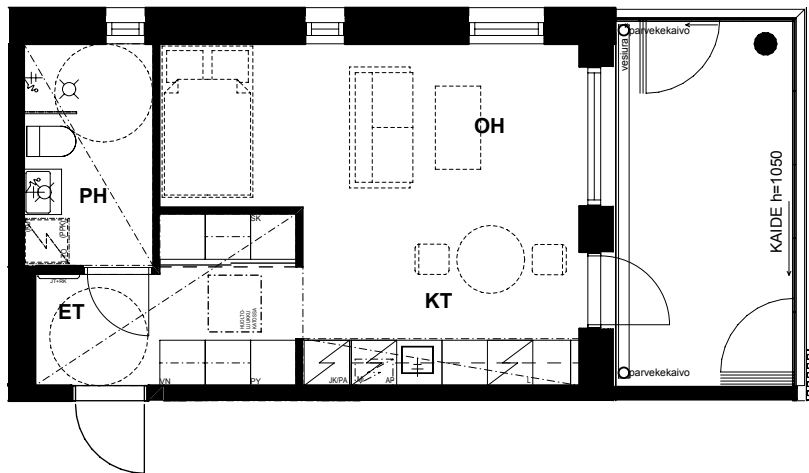

8. krs

9. krs

KERROSPOHJAT

YKSIÖ 33,0 m²

AS OY TURUN TEHTAANPIIHAN RUNAR | KETARANTIE 27 | 20100 TURKU

ASUNTO A26 5.krs

ASUNTO A50 8.krs

HUONEISTOPOHJA