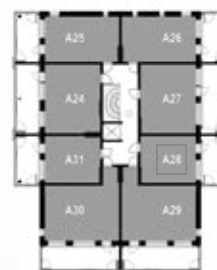

YKSIÖ 26,0 m²

AS OY TURUN TEHTAANPIIHAN RUNAR | KETARANTIE 27 | 20100 TURKU

ASUNTO A4 2.krs

ASUNTO A12 3.krs

ASUNTO A20 4.krs

ASUNTO A28 5.krs

ASUNTO A36 6.krs

ASUNTO A44 7.krs

ASUNTO A52 8.krs

HUONEISTOPOHJA

KERROSPOHJAT