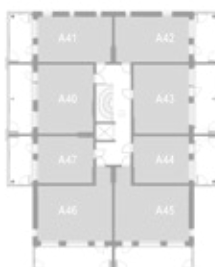

KOLMIO 70,0 m²

AS OY TURUN TEHTAANPIHAN RUNAR | KETARANTIE 27 | 20100 TURKU

ASUNTO A58 9.krs

HUONEISTOPOHJA

Mittakaava 1:100 5m

KERROSPOHJAT

3. krs