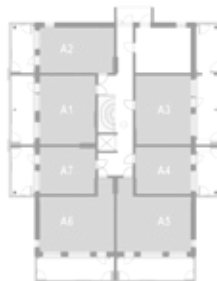

KOLMIO 70,0 m²

AS OY TURUN TEHTAANPIHAN RUNAR | KETARANTIE 27 | 20100 TURKU

ASUNTO A59 9.krs

HUONEISTOPOHJA

Mittakaava 1:100 5m

KERROSPOHJAT

2. krs

3. krs