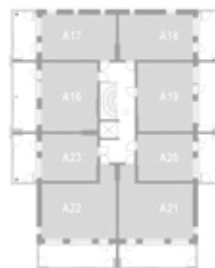

ASUNTO A56 9.krs

HUONEISTOPOHJA

Mittakaava 1:100 5m

KERROSPOHJAT

2. krs

3. krs

4. krs

5. krs